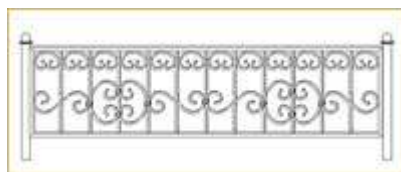

АО - 11 0.5x1,0 **1700**руб.
Столбик с заглушкой L=1,0 250руб.