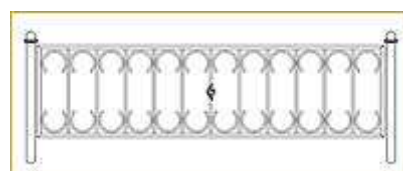

АО - 12 0.5x1,0 **1250**руб.
Столбик с заглушкой L=1,0 250руб.

АО - 13 0.5x1,0 **1500**руб.
Столбик с заглушкой L=1,0 250руб.

АО - 14 0.5x1,0 **1500**руб.
Столбик с заглушкой L=1,0 250руб.

АО - 15 0.5x1,0 **1650**руб.
Столбик с заглушкой L=1,0 250руб.

АО - 16 0.5x1,0 **1450**руб.
Столбик с заглушкой L=1,0 250руб.

АО - 17 0.5x1,0 **1550**руб.
Столбик с заглушкой L=1,0 250руб.

АО - 18 0.5x1,0 **1300**руб.
Столбик с заглушкой L=1,0 250руб.

Витой столбик с заглушкой L=1,0 **380**руб.