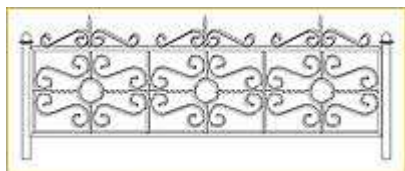

Эскизы ажурных ограждений

АО - 1 0.5x1,0 **1500**руб.
Столбик с заглушкой L=1,0 250руб.

АО - 2 0.5x1,0 **1500**руб.
Столбик с заглушкой L=1,0 250руб.

АО - 3 0.5x1,0 **1500**руб.
Столбик с заглушкой L=1,0 250руб.

АО - 4 0.5x1,0 **1550**руб.
Столбик с заглушкой L=1,0 250руб.

АО - 5 0.5x1,0 **1500**руб.
Столбик с заглушкой L=1,0 250руб.

АО - 6 0.5x1,0 **1550**руб.
Столбик с заглушкой L=1,0 250руб.

АО - 7 0.5x1,0 **1550**руб.
Столбик с заглушкой L=1,0 250руб.