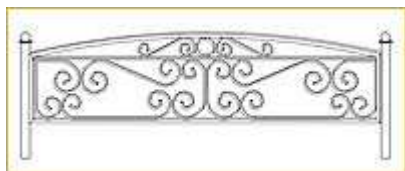

Эскизы ажурных ограждений

АО - 1 0.5x1,0 **1500**руб.
Столбик с заглушкой L=1,0 250руб.

АО - 2 0.5x1,0 **1500**руб.
Столбик с заглушкой L=1,0 250руб.

АО - 3 0.5x1,0 **1500**руб.
Столбик с заглушкой L=1,0 250руб.

АО - 4 0.5x1,0 **1550**руб.
Столбик с заглушкой L=1,0 250руб.

АО - 5 0.5x1,0 **1500**руб.
Столбик с заглушкой L=1,0 250руб.

АО - 6 0.5x1,0 **1550**руб.
Столбик с заглушкой L=1,0 250руб.

АО - 7 0.5x1,0 **1550**руб.
Столбик с заглушкой L=1,0 250руб.