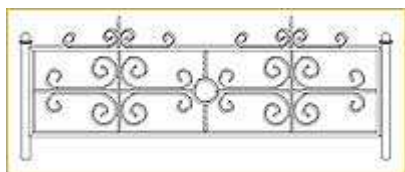

Эскизы ажурных ограждений

АО - 1 0.5x1,0 **1500**руб.
Столбик с заглушкой L=1,0 250руб.

АО - 2 0.5x1,0 **1500**руб.
Столбик с заглушкой L=1,0 250руб.

АО - 3 0.5x1,0 **1500**руб.
Столбик с заглушкой L=1,0 250руб.

АО - 4 0.5x1,0 **1550**руб.
Столбик с заглушкой L=1,0 250руб.

АО - 5 0.5x1,0 **1500**руб.
Столбик с заглушкой L=1,0 250руб.

АО - 6 0.5x1,0 **1550**руб.
Столбик с заглушкой L=1,0 250руб.

АО - 7 0.5x1,0 **1550**руб.
Столбик с заглушкой L=1,0 250руб.