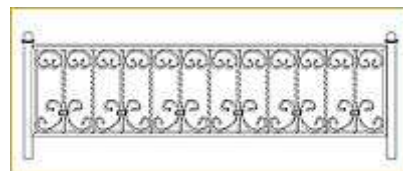

АО - 9 0.5x1,0 **1700**руб.
Столбик с заглушкой L=1,0 250руб.