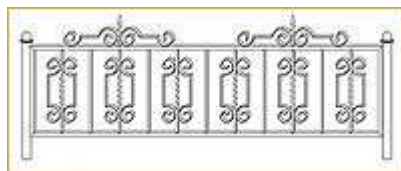

Эскизы ажурных ограждений

АО - 1 0.5x1,0 **1500**руб.
Столбик с заглушкой L=1,0 250руб.

АО - 2 0.5x1,0 **1500**руб.
Столбик с заглушкой L=1,0 250руб.

АО - 3 0.5x1,0 **1500**руб.
Столбик с заглушкой L=1,0 250руб.

АО - 4 0.5x1,0 **1550**руб.
Столбик с заглушкой L=1,0 250руб.

АО - 5 0.5x1,0 **1500**руб.
Столбик с заглушкой L=1,0 250руб.

АО - 6 0.5x1,0 **1550**руб.
Столбик с заглушкой L=1,0 250руб.

АО - 7 0.5x1,0 **1550**руб.
Столбик с заглушкой L=1,0 250руб.