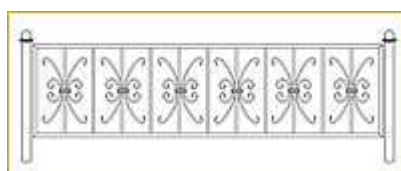

АО - 12 0.5x1,0 **1250**руб.
Столбик с заглушкой L=1,0 250руб.

АО - 13 0.5x1,0 **1500**руб.
Столбик с заглушкой L=1,0 250руб.

АО - 14 0.5x1,0 **1500**руб.
Столбик с заглушкой L=1,0 250руб.

АО - 15 0.5x1,0 **1650**руб.
Столбик с заглушкой L=1,0 250руб.

АО - 16 0.5x1,0 **1450**руб.
Столбик с заглушкой L=1,0 250руб.

АО - 17 0.5x1,0 **1550**руб.
Столбик с заглушкой L=1,0 250руб.

АО - 18 0.5x1,0 **1300**руб.
Столбик с заглушкой L=1,0 250руб.

Витой столбик с заглушкой L=1,0 **380**руб.