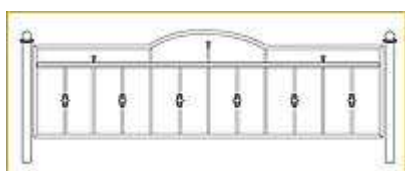

АО - 12 0.5x1,0 **1250**руб.
Столбик с заглушкой L=1,0 250руб.

АО - 13 0.5x1,0 **1500**руб.
Столбик с заглушкой L=1,0 250руб.

АО - 14 0.5x1,0 **1500**руб.
Столбик с заглушкой L=1,0 250руб.

АО - 15 0.5x1,0 **1650**руб.
Столбик с заглушкой L=1,0 250руб.

АО - 16 0.5x1,0 **1450**руб.
Столбик с заглушкой L=1,0 250руб.

АО - 17 0.5x1,0 **1550**руб.
Столбик с заглушкой L=1,0 250руб.

АО - 18 0.5x1,0 **1300**руб.
Столбик с заглушкой L=1,0 250руб.

Витой столбик с заглушкой L=1,0 **380**руб.