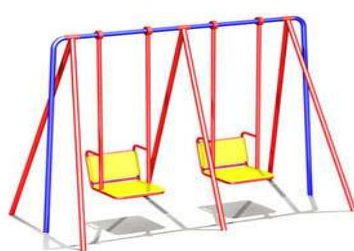

Оборудование для детских площадок

Качели Малыш
ЦЕНА 10 560 руб.

Длина, м: 1,4
Ширина, м: 1,3
Высота, м: 1,88

Качели Двойные
ЦЕНА 19 500 руб.

Длина, м: 2,4
Ширина, м: 1,3
Высота, м: 1,88

Качели на цепях
ЦЕНА 14 740 руб.

Длина, м: 2,2
Ширина, м: 1,45
Высота, м: 2,15

Рукоход
ЦЕНА 7 400 руб.

Длина, м: 1,75
Ширина, м: 0,65
Высота, м: 0,65

Шведка Турник
ЦЕНА 9 750 руб.

Длина, м: 2,7
Ширина, м: 0,73
Высота, м: 2,5

Шведка Трезубец
ЦЕНА 12 990 руб

Длина, м: 1,72
Ширина, м: 1,5
Высота, м: 2,5

Рукоход Карибы
ЦЕНА 10 330 руб.

Длина, м: 3,0
Ширина, м: 1,4
Высота, м: 2,2

Комплекс Паутинка
ЦЕНА 37 400 руб.

Стойка баскетб. Детская
ЦЕНА 8 590 руб

Длина, м: 1,2
Ширина, м: 1,0
Высота, м: 2,15 (до кольца)

Заказать, купить и получить более точную информацию Вы можете по телефону.

Позвоните: +7 923 630-30-35

Оборудование для детских площадок

 <p>Щит баскетбольный двойной ЦЕНА 17 880 руб. Длина, м: 1,4 Ширина, м: 1,2 Высота, м: 3,3</p>	 <p>Ворота "Минифутбол" ЦЕНА 8 540 руб. Длина, м: 3,0 Ширина, м: 0,8 Высота, м: 2,0</p>	 <p>Ворота комбинированные ЦЕНА 11 880 руб. Длина, м: 1,8 Ширина, м: 0,8 Высота, м: 1,25/2,15 (до кольца)</p>
 <p>Брусья ЦЕНА 5 460 руб. Длина, м: 2,5 Ширина, м: 0,6 Высота, м: 1,5</p>	 <p>Лесенка ЦЕНА 7 190 руб. Длина, м: 0,9 Ширина, м: 0,6 Высота, м: 2,4</p>	 <p>Шведка Школьник ЦЕНА 10 010 руб. Длина, м: 2,15 Ширина, м: 0,8 Высота, м: 1,8</p>