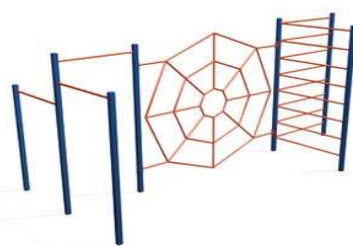

Оборудование для детских площадок

Качели Малыш
ЦЕНА 10 560 руб.

Длина, м: 1,4
Ширина, м: 1,3
Высота, м: 1,88

Качели Двойные
ЦЕНА 19 500 руб.

Длина, м: 2,4
Ширина, м: 1,3
Высота, м: 1,88

Качели на цепях
ЦЕНА 14 740 руб.

Длина, м: 2,2
Ширина, м: 1,45
Высота, м: 2,15

Рукоход
ЦЕНА 7 400 руб.

Длина, м: 1,75
Ширина, м: 0,65
Высота, м: 0,65

Шведка Турник
ЦЕНА 9 750 руб.

Длина, м: 2,7
Ширина, м: 0,73
Высота, м: 2,5

Шведка Трезубец
ЦЕНА 12 990 руб

Длина, м: 1,72
Ширина, м: 1,5
Высота, м: 2,5

Рукоход Карибы
ЦЕНА 10 330 руб.

Длина, м: 3,0
Ширина, м: 1,4
Высота, м: 2,2

Комплекс Паутинка
ЦЕНА 37 400 руб.

Стойка баскетб. Детская
ЦЕНА 8 590 руб

Длина, м: 1,2
Ширина, м: 1,0
Высота, м: 2,15 (до кольца)

Заказать, купить и получить более точную информацию Вы можете по телефону.

Позвоните: +7 923 630-30-35

Оборудование для детских площадок

 <p>Щит баскетбольный двойной ЦЕНА 17 880 руб. Длина, м: 1,4 Ширина, м: 1,2 Высота, м: 3,3</p>	 <p>Ворота "Минифутбол" ЦЕНА 8 540 руб. Длина, м: 3,0 Ширина, м: 0,8 Высота, м: 2,0</p>	 <p>Ворота комбинированные ЦЕНА 11 880 руб. Длина, м: 1,8 Ширина, м: 0,8 Высота, м: 1,25/2,15 (до кольца)</p>
 <p>Брусья ЦЕНА 5 460 руб. Длина, м: 2,5 Ширина, м: 0,6 Высота, м: 1,5</p>	 <p>Лесенка ЦЕНА 7 190 руб. Длина, м: 0,9 Ширина, м: 0,6 Высота, м: 2,4</p>	 <p>Шведка Школьник ЦЕНА 10 010 руб. Длина, м: 2,15 Ширина, м: 0,8 Высота, м: 1,8</p>