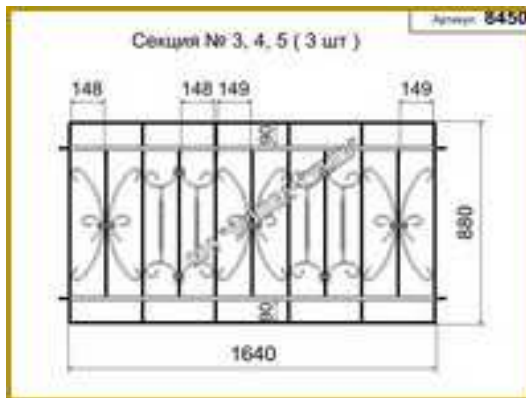

Заказать, купить и получить более точную информацию Вы можете по телефону.
Позвоните: +7 923 630-30-35

ЛЕСТНИЧНЫЕ ОГРАЖДЕНИЯ И ПЕРИЛА

ПК-7

ПК-8

ПК-9

ПК-10

ПК-11

ПК-12